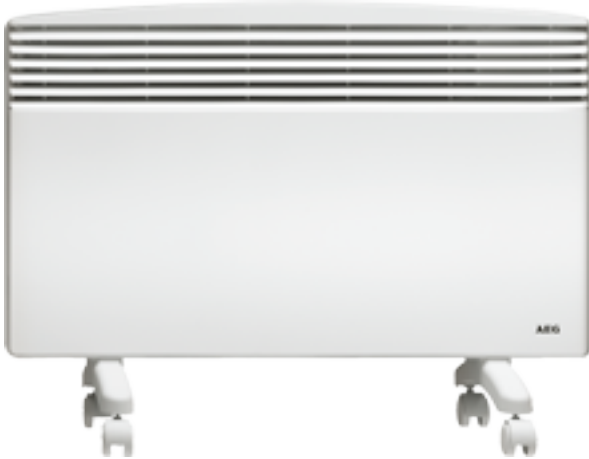

Напольные / настенные конвекторы WKL Basis с механическим регулятором

Описание

Для тех, кто очень дорожит своим спокойствием, наши приборы прямого обогрева с естественной конвекцией именно то, что нужно: они совершенно бесшумны и не создают сквозняка. Настенный конвектор использует физический принцип естественной циркуляции воздуха. Но при этом регулировка мощности нагрева осуществляется с высокой точностью. Настенные конвекторы отличаются многообразием решений. Они дают тепло именно там, где в этом есть непосредственная необходимость. К тому же благодаря своему дизайну приборы гармонично вписываются в интерьер любой квартиры. Компания AEG придает большое значение безопасности, поэтому настенный конвектор оснащен тепловым реле для защиты от перегрева. Конвектор WKL F мобилен в использовании, так как в комплект поставки входят и ножки на роликах. Встроенный маятниковый переключатель обеспечит безопасность прибора в случае его опрокидывания.

Коротко о главном

- Настенные конвекторы белоснежного цвета со специальным плоским вариантом конструктивного исполнения корпуса
- С механическим терморегулятором
- Высококачественный нагревательный элемент с пластинами из алюминия, воздухоотражатель для обеспечения невысоких температур корпуса и воздуха на выходе
- Простой настенный монтаж и электропроводка с низкими затратами благодаря специальной монтажной скобе из оцинкованного металла и защитному разъему
- Приборы, предназначенные для ванных, в брызгозащищенном исполнении IP 24 и с классом защиты II (защитная изоляция)
- Бесступенчатый выбор температуры в диапазоне от 6 °C до 30 °C, с функцией защиты от замерзания
- Возможно считывание показаний элементов управления сверху
- Выключатель ВКЛ/ВЫКЛ находится на приборе вверху справа